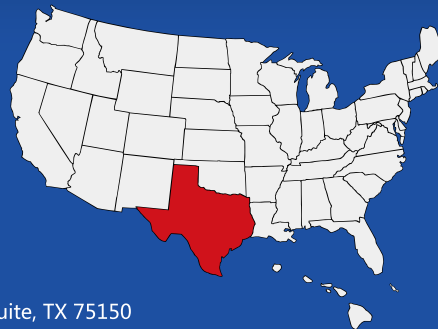

达拉斯基督学校

Dallas Christian School

www.dallaschristian.com

自 1975 年起，学校迁址到德克萨斯州梅斯基特市。校园占地 60 英亩，之前是一所大学的校址，漂亮的学校建筑坐落在绵延起伏的小山间。交通便利，距离达拉斯市中心东部 12 英里。达拉斯市是“2011 年 NBA 冠军”达拉斯小牛队的所在地。距离达拉斯小牛队主场美国航空球馆只有 20 分钟路程。

基本信息

学校类型：男女合校
宗教背景：基督教
建校时间：1957
年级：K-12
学生人数：600
班级平均人数：18
师生比例：1:15
国际学生人数：10 (8 名来自中国)
住宿类型：寄宿家庭

地理位置

校址：1515 Republic Pkwy., Mesquite, TX 75150
所在州：德克萨斯州
附近主要城镇：达拉斯
附近大学：南卫理公会大学 (全美综合排名第 58)
气候：全年炎热干燥
附近机场：达拉斯沃斯堡国际机场 (Dallas Fort Worth International Airport -DFW)

99% 大升学率

2013-2014 届升学情况

排名 *	学校
2	哈佛大学
3	耶鲁大学
7	麻省理工学院
7	杜克大学
10	达特茅斯学院
16	康奈尔大学
18	圣母大学
20	乔治敦大学
20	加州大学伯克利分校
31	波士顿学院
32	纽约大学
52	德克萨斯大学奥斯汀分校
68	普渡大学
75	贝勒大学

* 排名数据来自 2013 年《美国新闻与世界报道》全美大学排名

毕业演讲