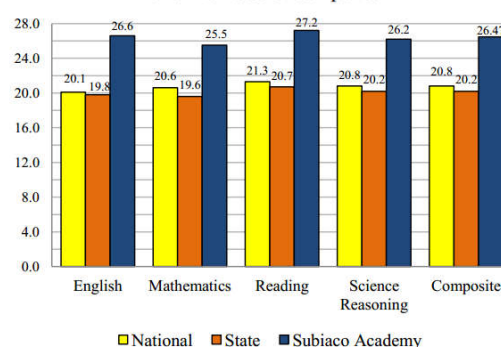

# Subiaco Academy 苏比亚科（男校）

男校，寄宿，大学预备，天主教  
[www.subiacoacademy.us](http://www.subiacoacademy.us)

建校时间：1887 年  
学校面积：100 英亩  
学校地址：Subiaco, 阿肯色州  
年级组成：8-12 年级  
学生人数：220 名学生  
国际学生比例：17%  
师生比例：1: 10  
平均班级人数：15  
高级学历教师比例：70%  
AP 课程：12 门  
SAT 均分：1730

Subiaco Academy  
2016 ACT Score Comparison